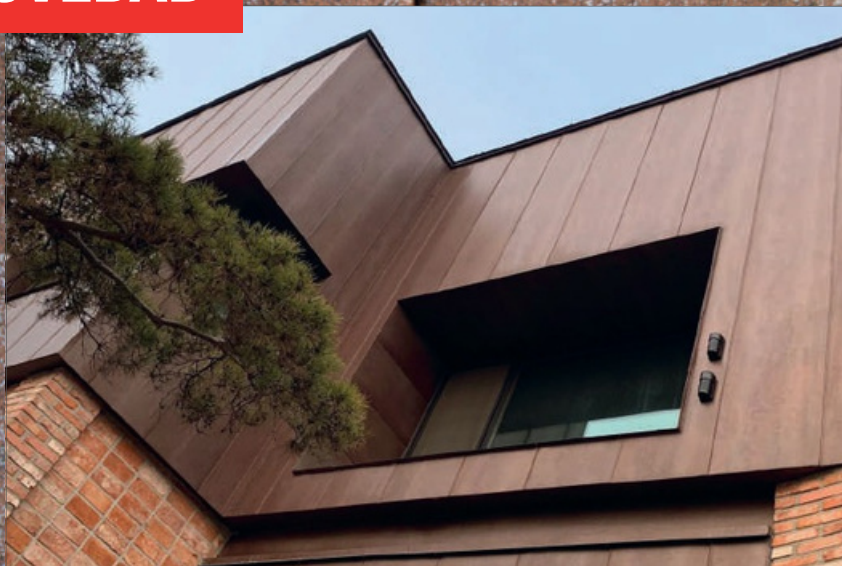

PANEL SANDWICH FACHADA IMITACIÓN ACERO CORTEN

NOVEDAD

ENTREGA INMEDIATA

INSTALACIÓN TORNILLO OCULTO

AHORRO ENERGÉTICO

Imita los tonos oxidados del **Acero Corten** pero evitamos las típicas manchas en el piso que genera este material una vez instalado.

Obtenemos **beneficios** del panel sándwich como:

- **Aislamiento acústico**
- **Aislamiento térmico**
- **Ahorro energético**

Panel de 35mm de espesor y 1m de ancho útil, con **tornillería oculta**, obteniendo una terminación impecable de **estilo residencial**.