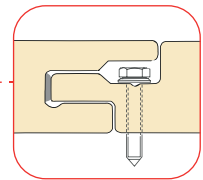

PANEL SANDWICH FACHADA IMITACIÓN ACERO CORTEN

NOVEDAD

ENTREGA INMEDIATA

INSTALACIÓN TORNILLO OCULTO

AHORRO ENERGÉTICO

Imita los tonos oxidados del **Acero Corten** pero evitamos las típicas manchas en el piso que genera este material una vez instalado.

Obtenemos **beneficios** del panel sándwich como:

- **Aislamiento acústico**
- **Aislamiento térmico**
- **Ahorro energético**

Panel de 35mm de espesor y 1m de ancho útil, con **tornillería oculta**, obteniendo una terminación impecable de **estilo residencial**.

Medidas disponibles en stock: 2500 - 3000 - 5000 - 6000 mm