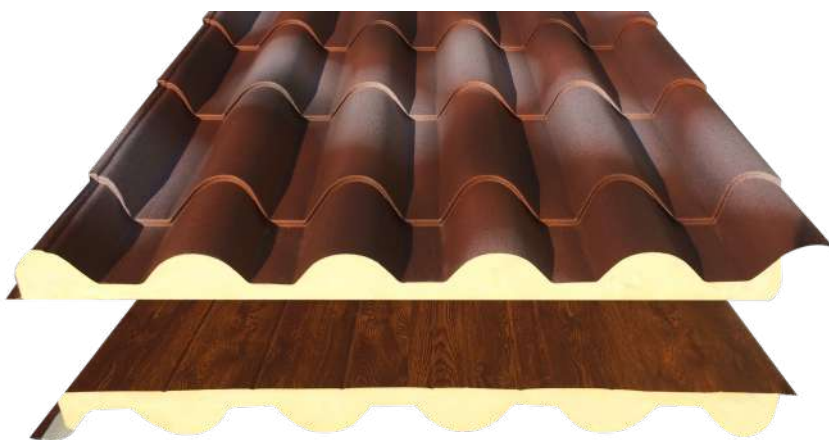

El panel teja sándwich es la solución más práctica para las cubiertas de edificios residenciales donde se requiera un acabado teja árabe. La capa exterior está fabricada con chapa Deep Mat con diversas opciones de color*, mientras que la cara interior es de acero prelacado alistonado en color blanco pirineo o imitación madera oscura.

De fácil instalación, posee un sistema de solape que permite encajar las placas entre sí, asegurando así que no aparezcan filtraciones.

DATOS TÉCNICOS

Aislante	Poliuretano PUR B2
Cara exterior	Chapa de acero prelacada Deep Mat
Cara interior	Acero prelacado
Pendiente mínima	10%
Reacción al fuego	Bs2d0
Ancho útil	1000 mm
Medida de la teja	350 mm

IRONLUX
Desde 1989
creciendo juntos

GM GROUP

RAL 8004 / IMITACIÓN MADERA

RAL 8004 / BLANCO PIRINEO

OPCIONES BAJO PEDIDO:

ALBERO ENVEJECIDO / IMITACIÓN MADERA Ó BLANCO PIRINERO

Almacén Catalunya - Pol. Ind. La Ferrería - C/Progrès, 55 (Esquina química)
08110 Montcada i Reixac (Barcelona) + Tel: 935 751 510 + Fax: 935 725 040 + info@ironlux.com