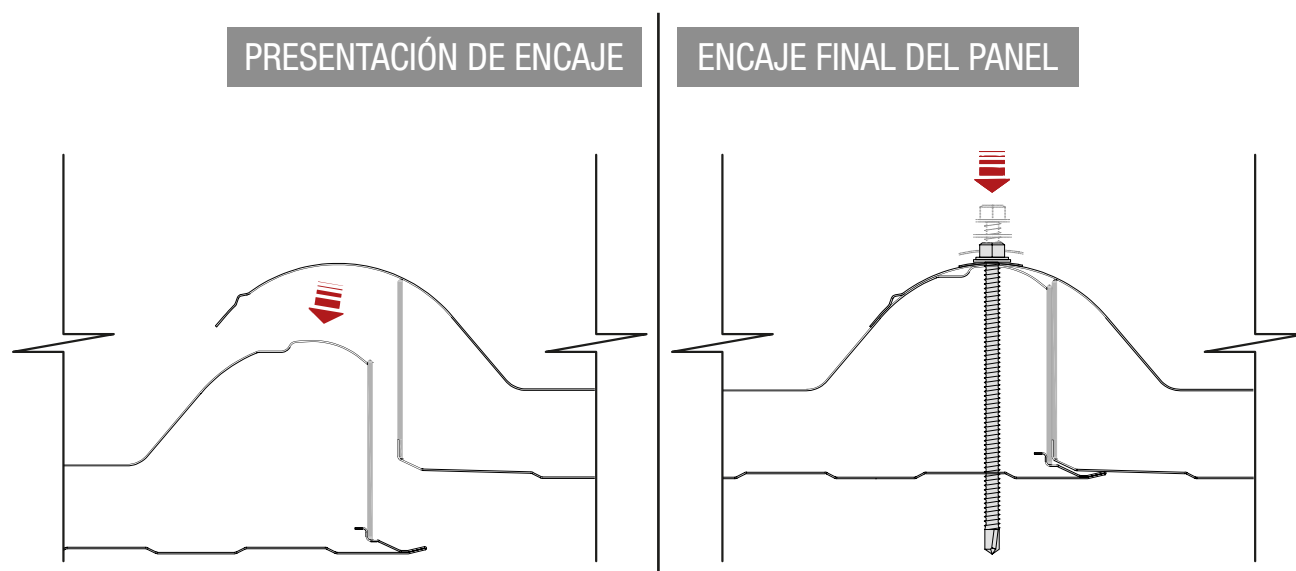

ESQUEMA ESTÁTICO-DOS APOYOS Distancia entre apoyos: cm

Espesor del panel (mm)	Espesor nominal apoyos (mm)		Peso nominal panel (kg/m²)	105	140	175	210	245
	Soporte externo (mm)	Soporte interno (mm)						
45	0,50	0,40	8,8	140	95	40		
55	0,50	0,40	9,2	220	150	95	65	50
65	0,50	0,40	9,6	315	215	155	110	90

Coefficiente de seguridad: indicado por la norma.

SECCIÓN TÉCNICA PANEL

*Cotas interiores

MONTAJE