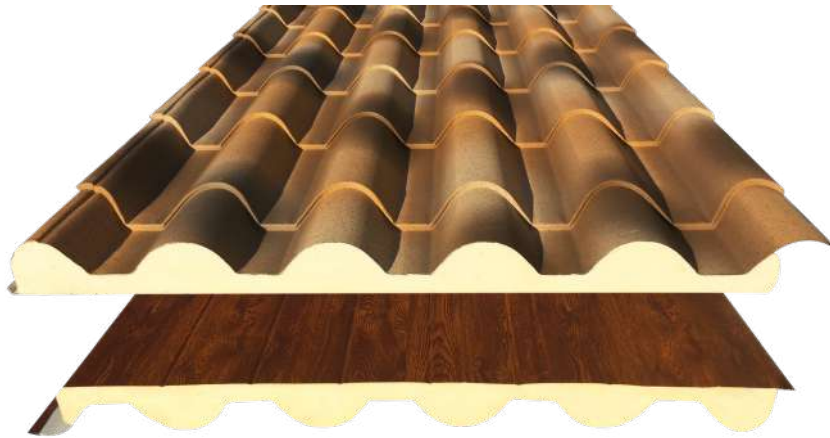

El panel teja sándwich es la solución más práctica para las cubiertas de edificios residenciales donde se requiera un acabado teja árabe. La capa exterior está fabricada con chapa Deep Mat con diversas opciones de color*, mientras que la cara interior es de acero prelacado alistonado en color blanco pirineo o imitación madera oscura.

De fácil instalación, posee un sistema de solape que permite encajar las placas entre sí, asegurando así que no aparezcan filtraciones.

DATOS TÉCNICOS

Aislante	Poliuretano PUR B2
Cara exterior	Chapa de acero prelacada Deep Mat
Cara interior	Acero prelacado
Pendiente mínima	10%
Reacción al fuego	Bs2d0
Ancho útil	1000 mm
Medida de la teja	350 mm

Coefficiente de seguridad: indicado por la norma.

SECCIÓN TÉCNICA PANEL

*Cotas interiores

MONTAJE

OPCIONES EN STOCK:

ALBERO ENVEJECIDO / IMITACIÓN MADERA

ALBERO ENVEJECIDO / BLANCO PIRINEO

GRIS PIZARRA / BLANCO PIRINEO