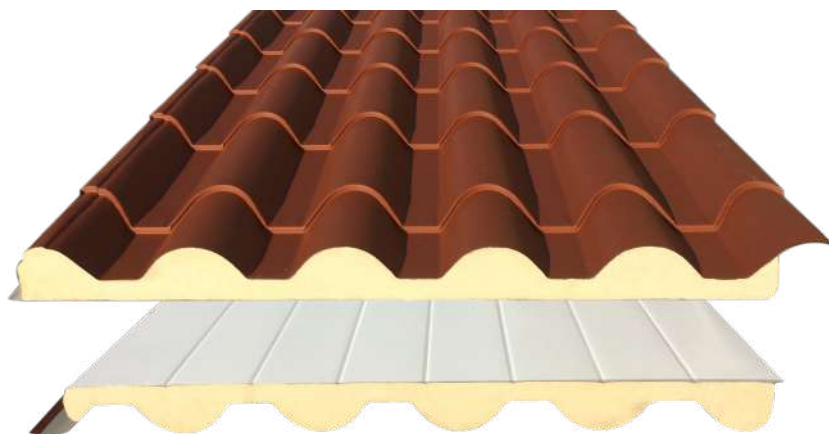

OPCIONES BAJO PEDIDO:

ALBERO ENVEJECIDO / IMITACIÓN MADERA Ó BLANCO PIRINERO