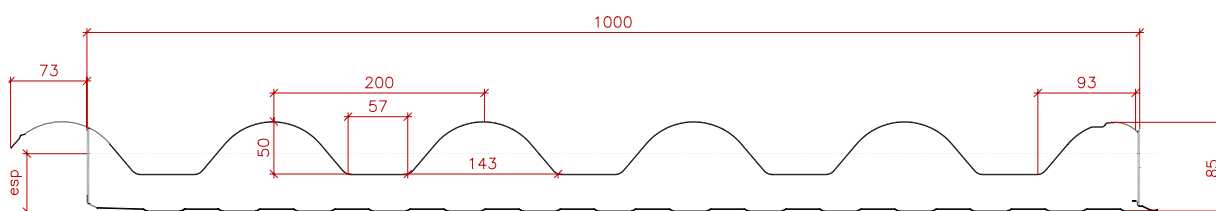

De fácil instalación, posee un sistema de solape que permite encajar las placas entre sí, asegurando así que no aparezcan filtraciones.

DATOS TÉCNICOS

Aislante	Poliuretano PUR B2
Cara exterior	Chapa de acero prelacada Deep Mat
Cara interior	Acero prelacado
Pendiente mínima	10%
Reacción al fuego	Bs2d0
Ancho útil	1000 mm
Medida de la teja	350 mm

Espesor (mm):	45	55	65
K W/m² K:	0,49	0,40	0,34

ESQUEMA ESTÁTICO-DOS APOYOS Distancia entre apoyos: cm

Espesor del panel (mm)	Espesor nominal apoyos (mm)		Peso nominal panel (kg/m ²)	105	140	175	210	245
	Soporte externo (mm)	Soporte interno (mm)						
45	0,50	0,40	8,8	140	95	40		
55	0,50	0,40	9,2	220	150	95	65	50
65	0,50	0,40	9,6	315	215	155	110	90

Coefficiente de seguridad: indicado por la norma.

SECCIÓN TÉCNICA PANEL

*Cotas interiores

MONTAJE

OPCIONES EN STOCK:

ALBERO ENVEJECIDO / IMITACIÓN MADERA

ALBERO ENVEJECIDO / BLANCO PIRINEO

GRIS PIZARRA / BLANCO PIRINEO