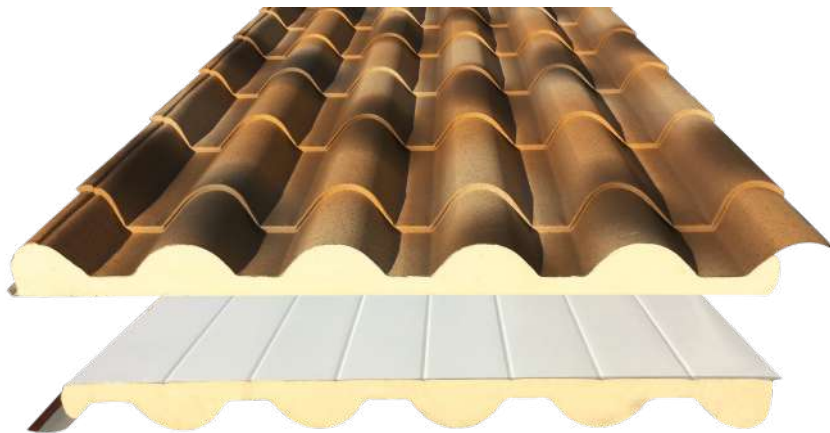

El panel teja sándwich es la solución más práctica para las cubiertas de edificios residenciales donde se requiera un acabado teja árabe. La capa exterior está fabricada con chapa Deep Mat con diversas opciones de color*, mientras que la cara interior es de acero prelacado alistonado en color blanco pirineo o imitación madera oscura.

De fácil instalación, posee un sistema de solape que permite encajar las placas entre sí, asegurando así que no aparezcan filtraciones.

DATOS TÉCNICOS

Aislante	Poliuretano PUR B2
Cara exterior	Chapa de acero prelacada Deep Mat
Cara interior	Acero prelacado
Pendiente mínima	10%
Reacción al fuego	Bs2d0
Ancho útil	1000 mm
Medida de la teja	350 mm

Coefficiente de seguridad: indicado por la norma.

SECCIÓN TÉCNICA PANEL

*Cotas interiores

MONTAJE

OPCIONES EN STOCK:

ALBERO ENVEJECIDO / IMITACIÓN MADERA

ALBERO ENVEJECIDO / BLANCO PIRINEO

GRIS PIZARRA / BLANCO PIRINEO