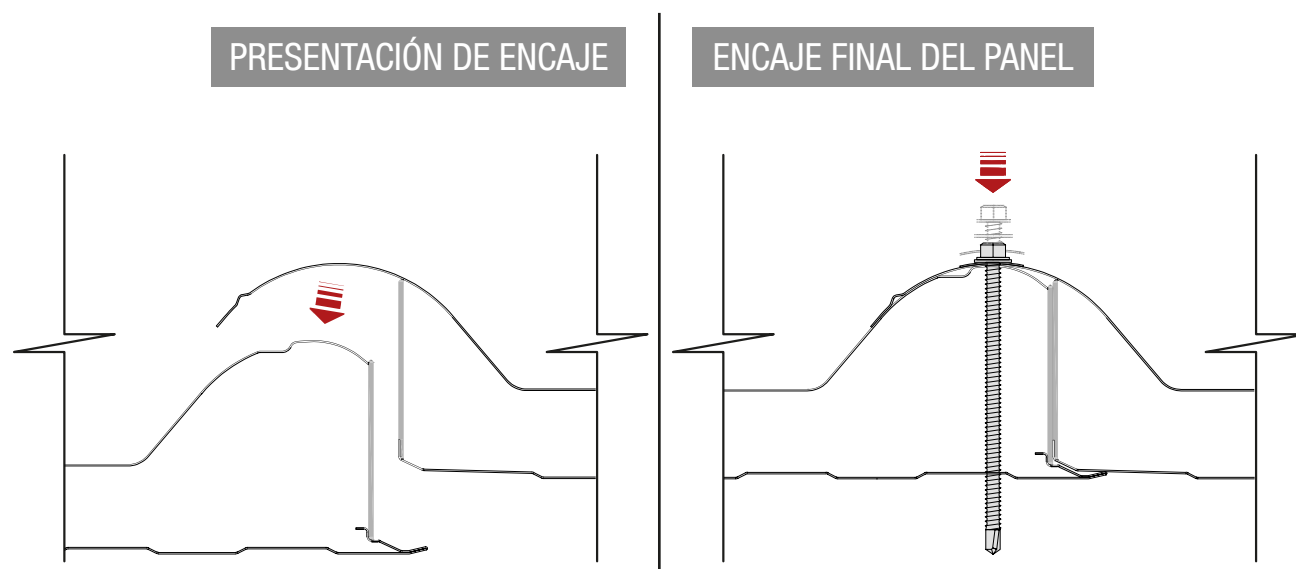

ESQUEMA ESTÁTICO-DOS APOYOS Distancia entre apoyos: cm

Espesor del panel (mm)	Espesor nominal apoyos (mm)		Peso nominal panel (kg/m²)	175	210
	Soporte externo (mm)	Soporte interno (mm)			
45	0,50	0,40	8,8	40	
55	0,50	0,40	9,2	95	65
65	0,50	0,40	9,6	155	110

Coefficiente de seguridad: indicado por la norma.

SECCIÓN TÉCNICA PANEL

*Cotas interiores

MONTAJE