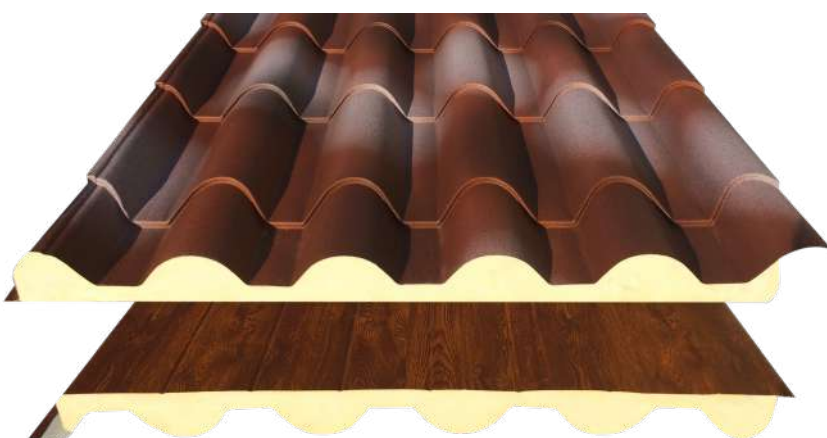

ALBERO ENVEJECIDO / IMITACIÓN MADERA Ó BLANCO PIRINERO

Almacén Catalunya - Pol. Ind. La Ferrería - C/Progrès, 55 (Esquina química)
08110 Montcada i Reixac (Barcelona) + Tel: 935 751 510 + Fax: 935 725 040 + info@ironlux.com

Almacén Levante - Vial de los Cipreses, 4 - 03006 Alicante (Alicante)
Tel: 965 401 548 + Fax: 966 682 215 + info@ironlux.es

IRONLUX
Desde 1989
creciendo juntos

GM GROUP