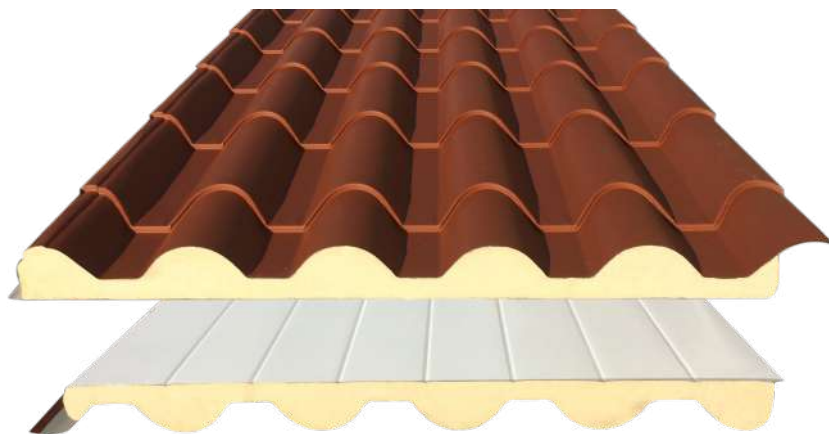

OPCIONES EN STOCK:

RAL 8004 / BLANCO PIRINEO

ALBERO ENVEJECIDO / BLANCO PIRINEO