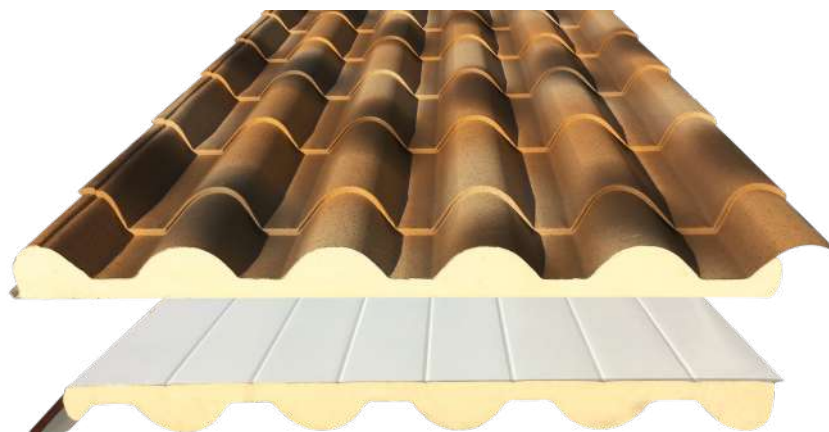

El panel teja sándwich es la solución más práctica para las cubiertas de edificios residenciales donde se requiera un acabado teja árabe. La capa exterior está fabricada en chapa de acero prelacada Deep Mat, mientras que la interior están fabricada en chapa de acero prelacado. De fácil instalación, se puede colocar sobre estructuras metálicas, de madera o de hormigón. posee un sistema de solape que permite encajar las placas entre sí, asegurando así que no aparezcan filtraciones.

DATOS TÉCNICOS

Aislante	Poliuretano PUR B3
Cara exterior	Chapa de acero prelacada Deep Mat
Cara interior	Acero prelacado
Pendiente mínima	10%
Reacción al fuego	F
Ancho útil	1000 mm
Medida de la teja	350 mm

Coefficiente de seguridad: indicado por la norma.

SECCIÓN TÉCNICA PANEL

*Cotas interiores

MONTAJE

OPCIONES EN STOCK:

RAL 8004 / BLANCO PIRINEO

ALBERO ENVEJECIDO / BLANCO PIRINEO

OPCIONES BAJO PEDIDO: