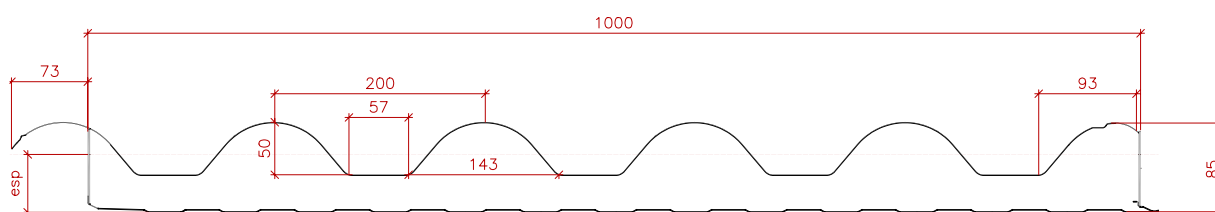

ESQUEMA ESTÁTICO-DOS APOYOS Distancia entre apoyos: cm

Espesor del panel (mm)	Espesor nominal apoyos (mm)		Peso nominal panel (kg/m²)	175	210
	Soporte externo (mm)	Soporte interno (mm)			
45	0,50	0,40	8,8	40	
55	0,50	0,40	9,2	95	65
65	0,50	0,40	9,6	155	110

Coefficiente de seguridad: indicado por la norma.

SECCIÓN TÉCNICA PANEL

*Cotas interiores